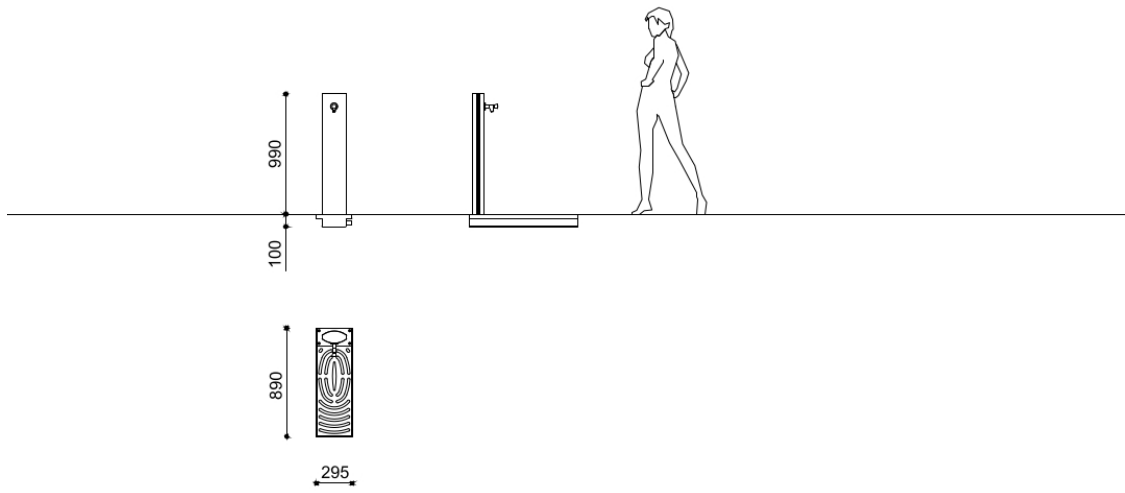

Fuente E

FUENTE E fontana ellittica in acciaio Corten

Codice variante: 0310075

Dimensioni e peso: Width 296mm
Length 890mm
Height 990mm
Weight 25kg

Materiali: struttura: acciaio Corten
caditoia: acciaio Inox
vasca: acciaio trattato contro la corrosione*
verniciato
rubinetto: ottone cromato

Finiture: Acciaio verniciato a polveri poliestere finitura
raggrinzante

Acciaio inox satinato

Color:
a scelta tra la gamma colori standard
Metalco

Finishes:

Fissaggio: Cementazione

Disegno tecnico:

metalco.it
info@metalco.it